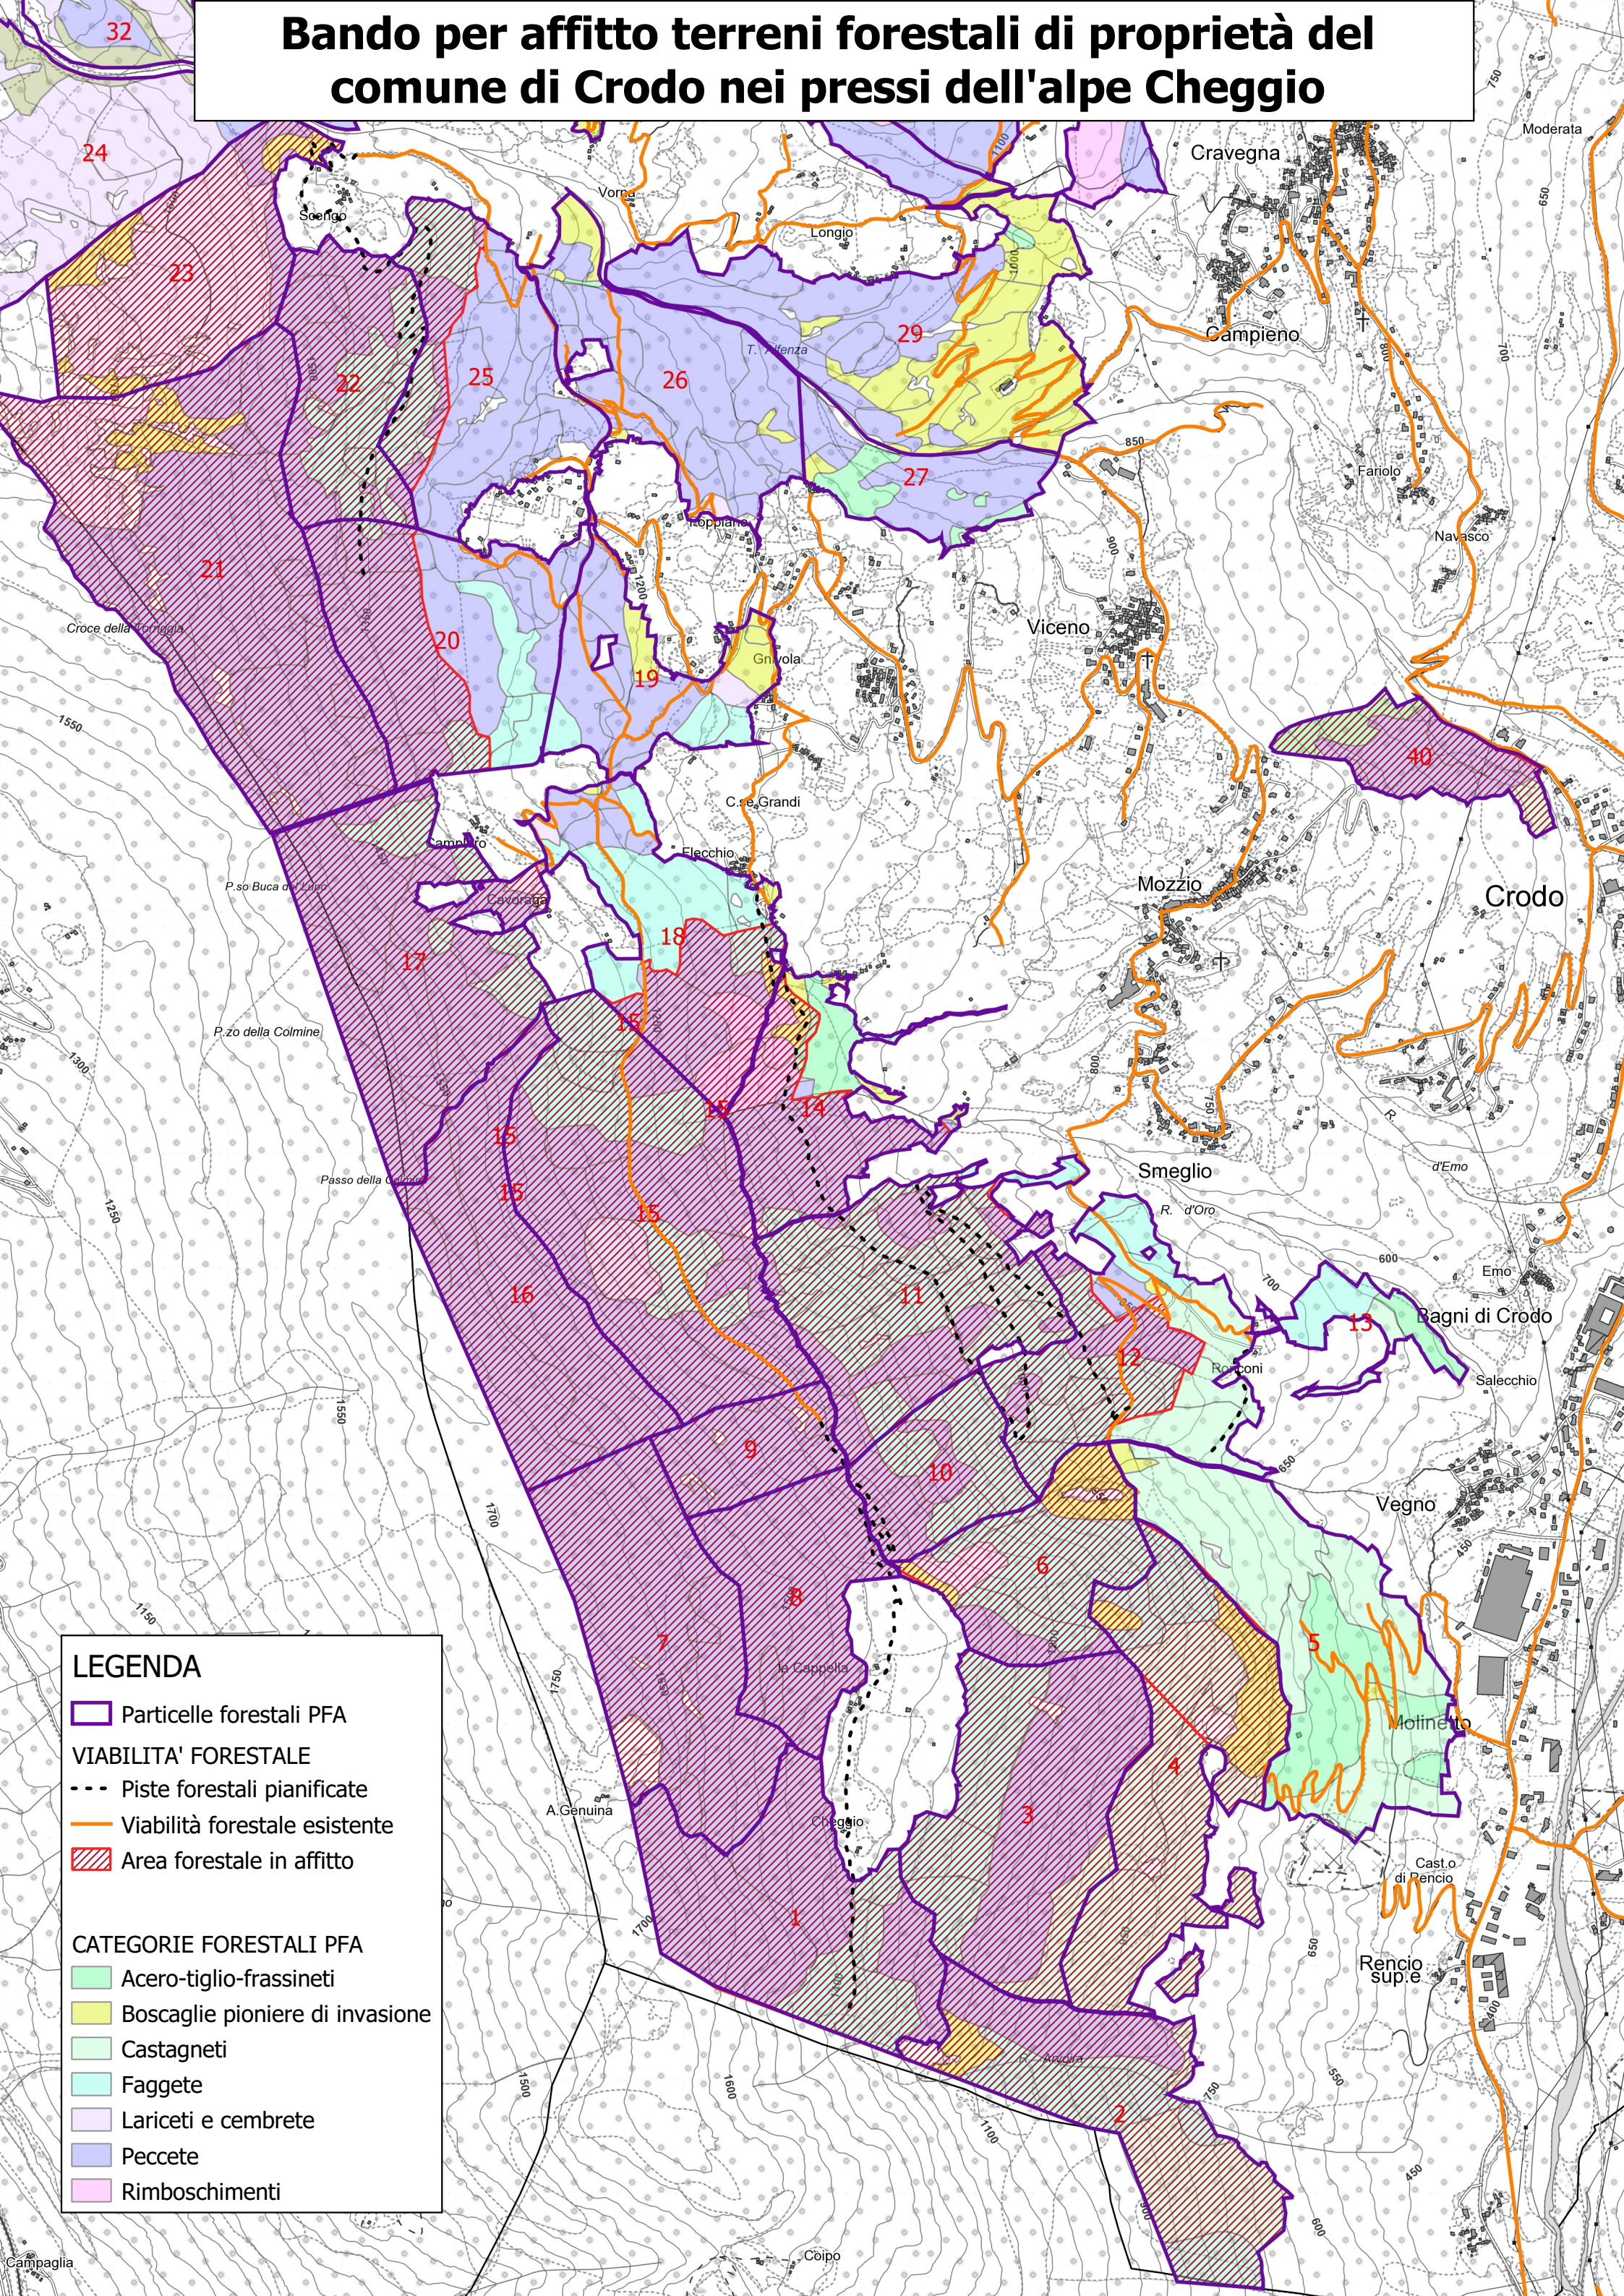

Bando per affitto terreni forestali di proprietà del comune di Crodo nei pressi dell'alpe Cheggio

LEGENDA

- Particelle forestali PFA

VIABILITA' FORESTALE

- Piste forestali pianificate
- Viabilità forestale esistente
- Area forestale in affitto

CATEGORIE FORESTALI PFA

- Acero-tiglio-frassineti
- Boscaglie pioniere di invasione
- Castagneti
- Faggete
- Lariceti e cembrete
- Peccete
- Rimboschimenti